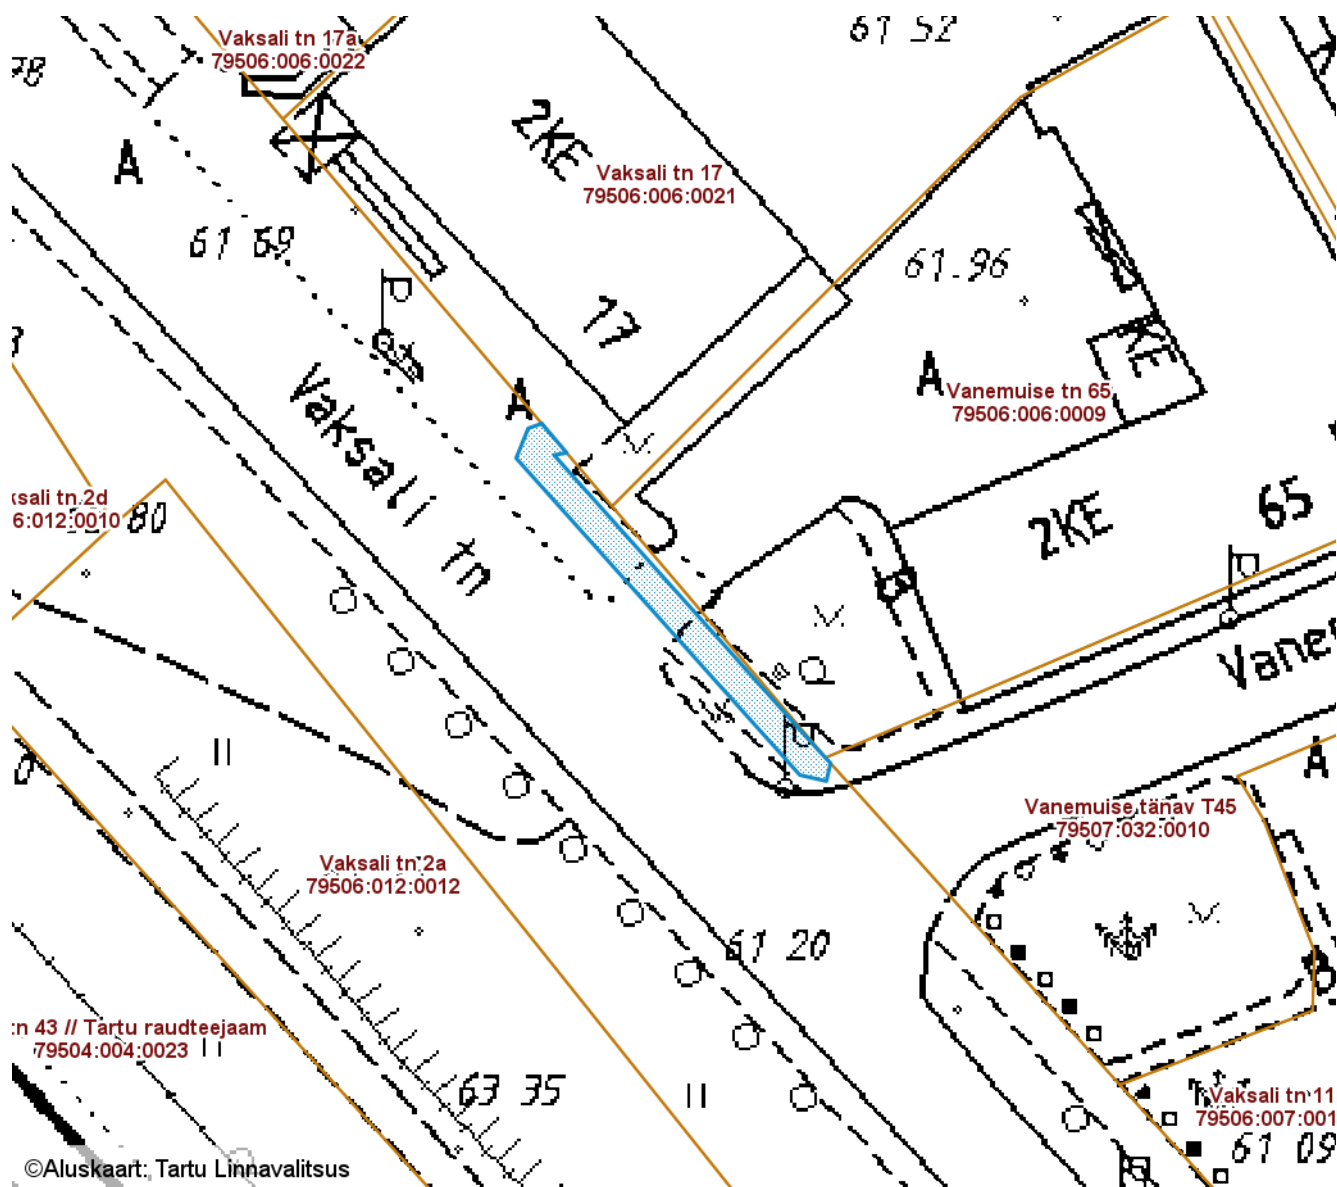

ISIKLIKU KASUTUSÕIGUSEGA KOORMATAVA

ALA SKEEM

Vaksali tänav T7 (79506:007:0036)

M 1 : 500

— Isikliku kasutusõigusega seatav maa-ala 61 m² (0,4 kV maakaabelliin)

Nr	X	Y
1	6473421.03	658521.58
2	6473420.71	658520.69
3	6473418.75	658519.89
4	6473397.83	658538.64
5	6473397.43	658540.39
6	6473398.61	658540.66
7	6473399.64	658539.70
8	6473418.96	658522.39
9	6473419.09	658523.23